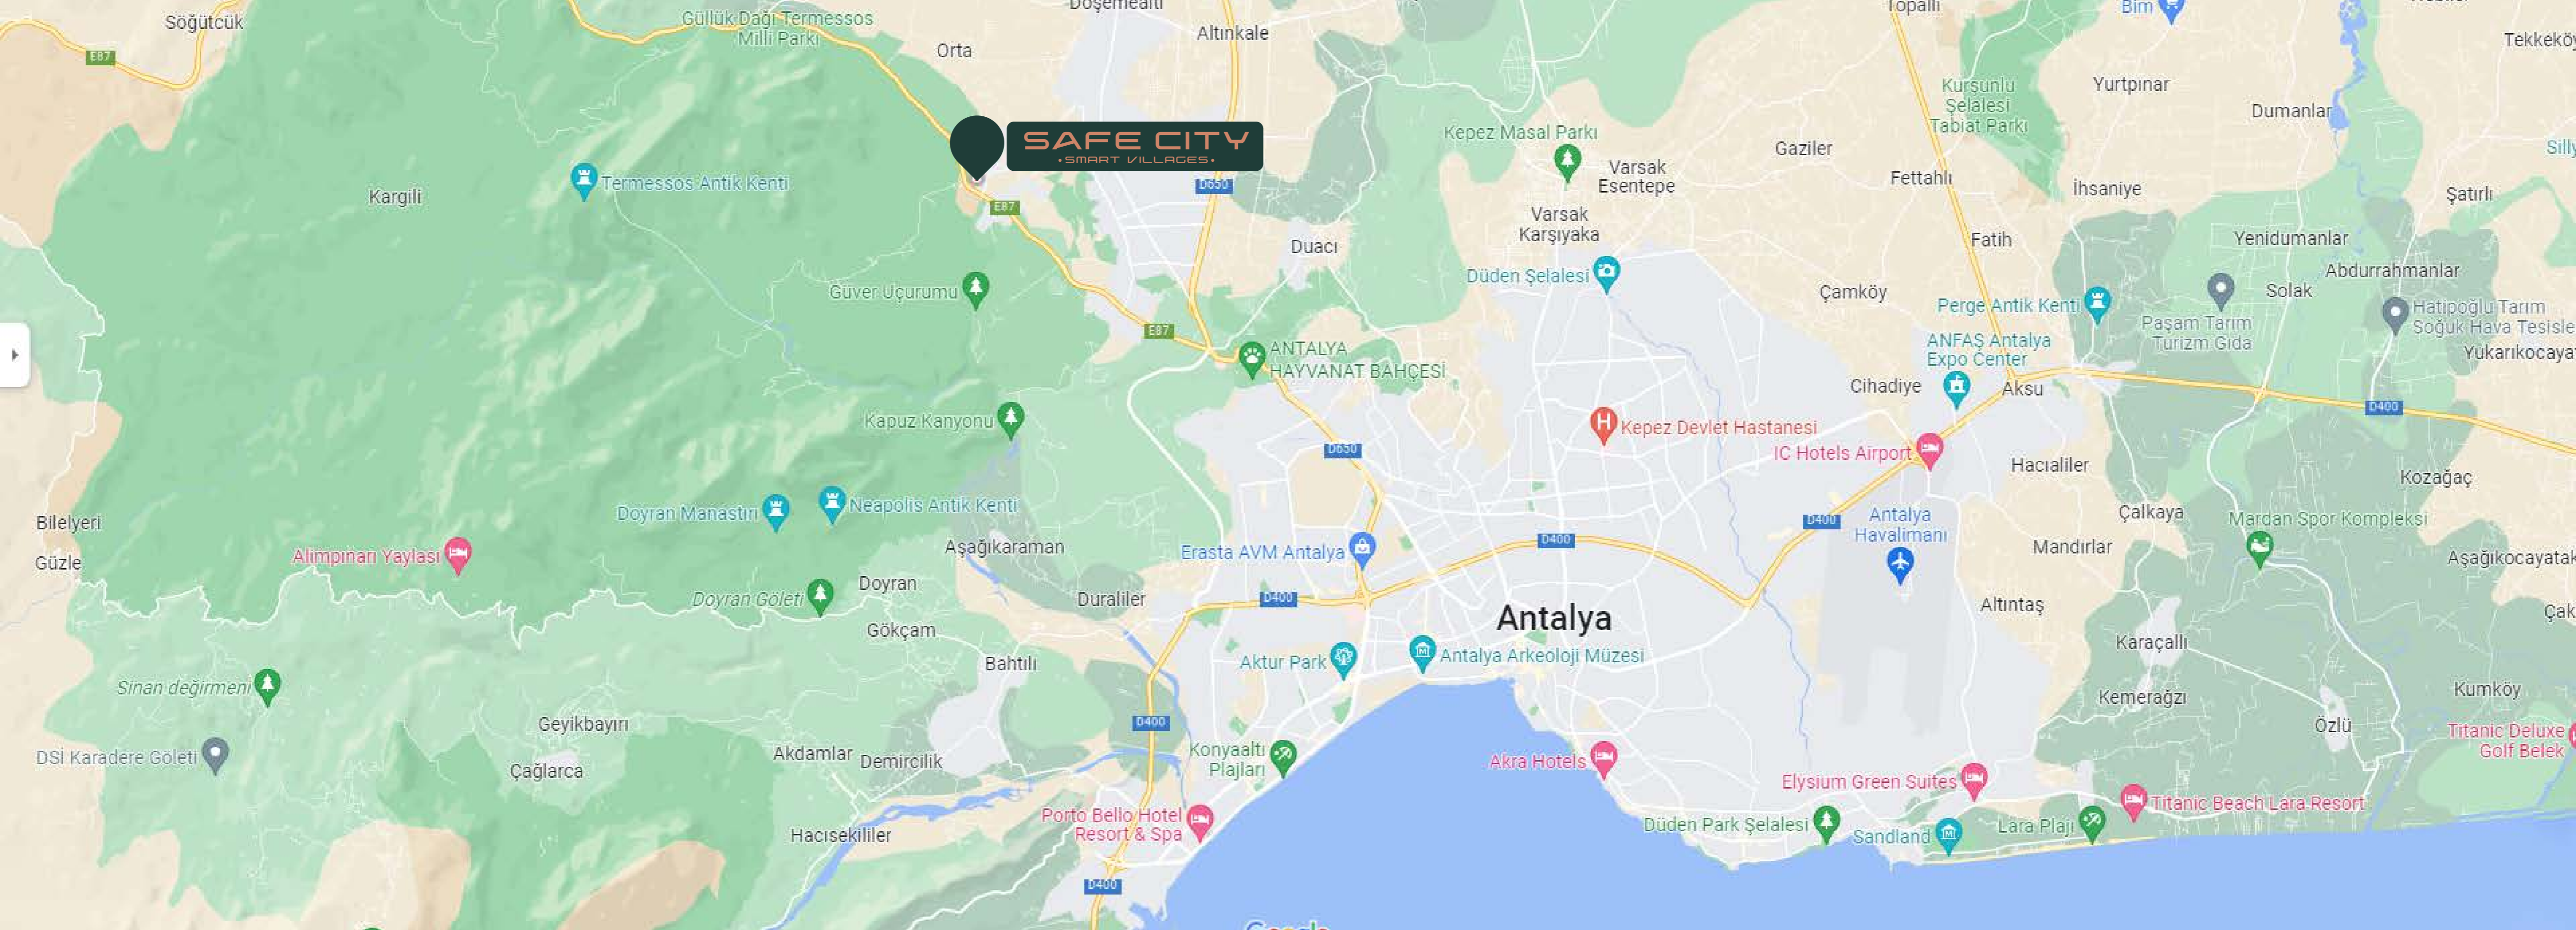

SAFE CITY
SMART VILLAGES

Antalya

- Söğütçük
- Güllük Dağı Termessos Milli Parkı
- Orta
- Altinkale
- Doşemealtı
- Kepez Masal Parkı
- Varsak Esentepe
- Varsak Karşıyaka
- Gaziler
- Fettahlı
- Kursunlu Şelalesi Tabiat Parkı
- Yurtpınar
- Dumanlar
- Kargili
- Termessos Antik Kenti
- Düden Şelalesi
- Güver Uçurumu
- Duacı
- Çamköy
- Fatih
- İhsaniye
- Şatırlı
- Kapuz Kanyonu
- ANTALYA HAYVANAT BAHÇESİ
- Perge Antik Kenti
- ANFAŞ Antalya Expo Center
- Paşam Tarım Turizm Gıda
- Hatipoğlu Tarım Soğuk Hava Tesisi
- Yükarıkocaya
- Bileyeri
- Güzle
- Alımpınar Yaylası
- Doğan Manastırı
- Neapolis Antik Kenti
- Aşağıkaraman
- Erasta AVM Antalya
- Kepez Devlet Hastanesi
- IC Hotels Airport
- Hacıaliler
- Antalya Havalimanı
- Çalkaya
- Mardan Spor Kompleksi
- Aşağıkocayata
- Doyran
- Gökçam
- Duraliler
- Antalya Arkeoloji Müzesi
- Mandırlar
- Altıntaş
- Doğan Gölü
- Sinan değirmeni
- Geyikbayırı
- Çağlarca
- Akdamlar
- Demircilik
- Konyaaltı Plajları
- Akra Hotels
- Elysium Green Suites
- Titanic Beach Lara Resort
- Doyran
- Bahtılı
- Aktur Park
- Porto Bello Hotel Resort & Spa
- Düden Park Şelalesi
- Sandland
- Lara Plajı
- Hacısekililer
- Hacısakalılar
- Özlü
- Titanic Deluxe Golf Belek